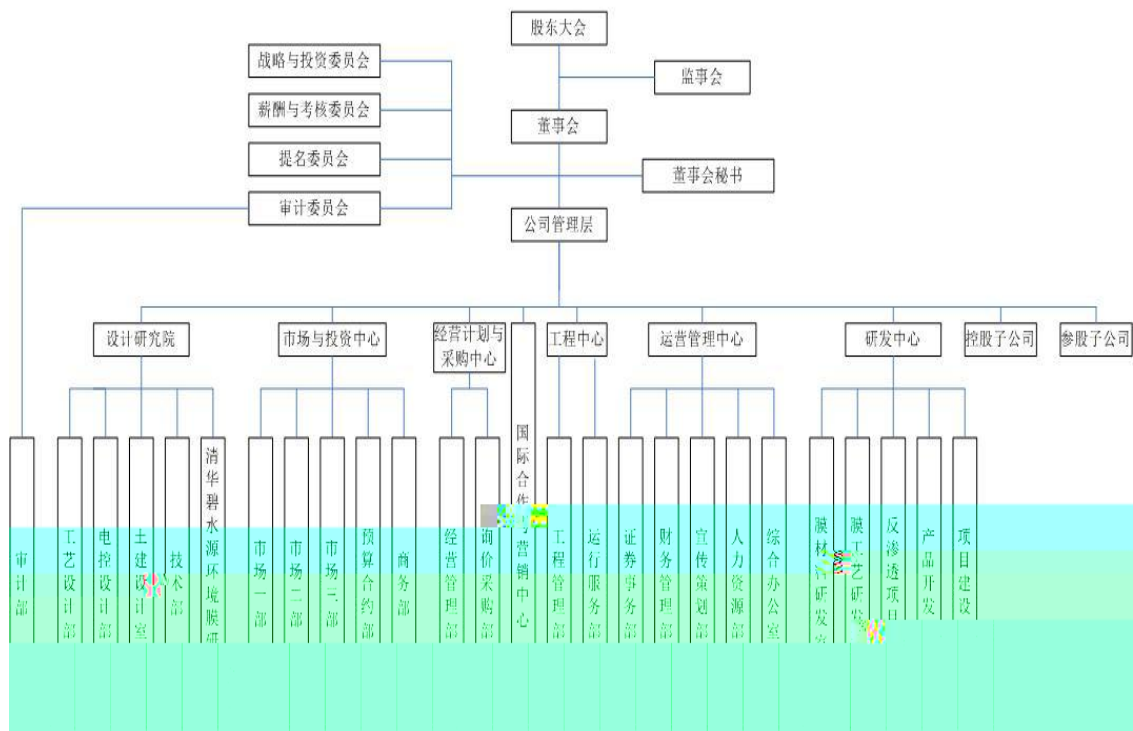

2015

(" " " ")

[2008]7

2015 12 31

()

1.

1

2

3

4

北京碧水源科技股份有限公司——组织结构图（总公司）

2.

3.

4.

5. 2015

2015

()

1

"

"

"

"

MBR

2