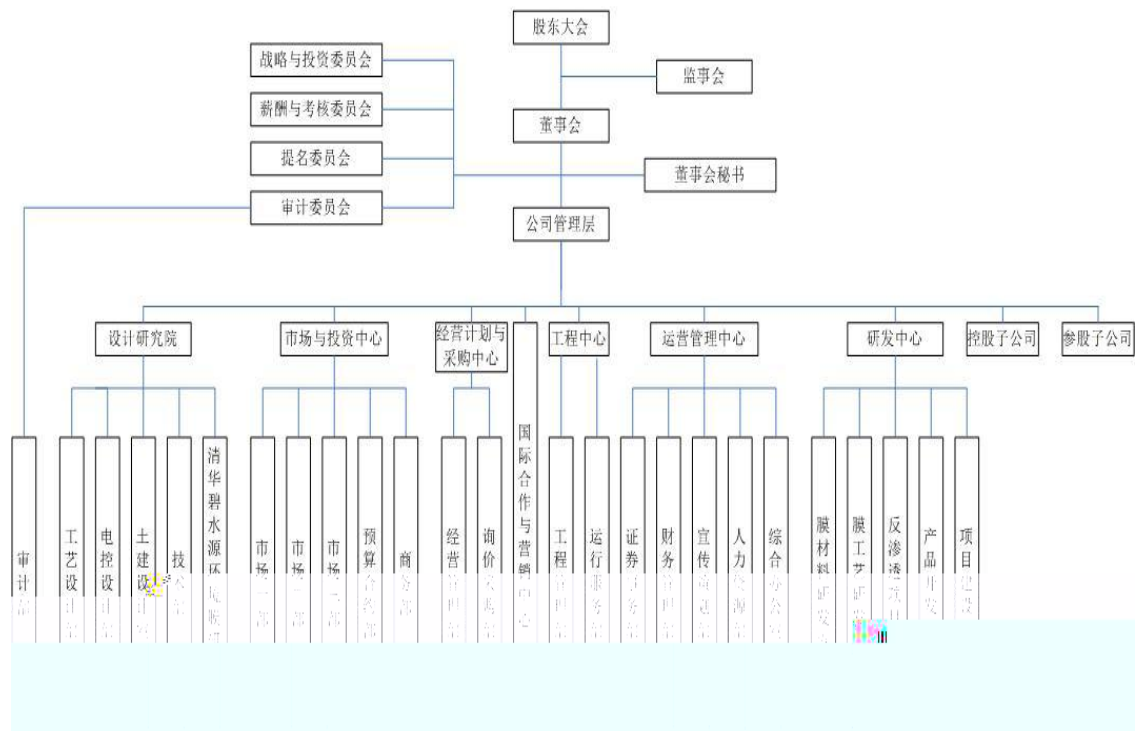

2015

2014

2015

2015

1

1

北京碧水源科技股份有限公司——组织结构图（总公司）

3

4

5 2015

2015

2

1

MBR

2

3

2015 12 31

8

2014

9

10

12 31

2015

2015 12 31

2015

1

2

3

4

2015

>

<
